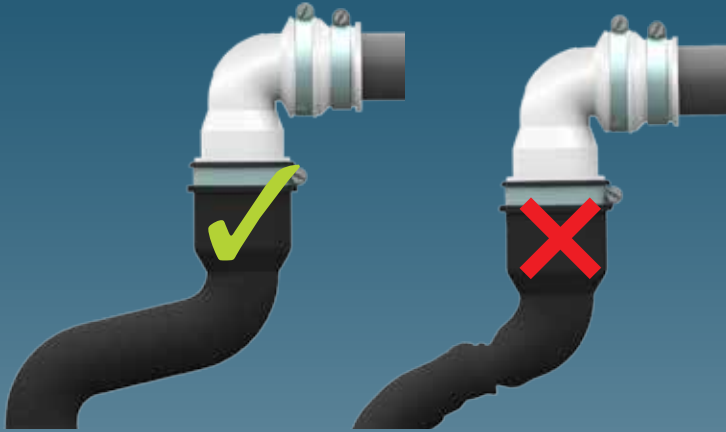

20

21

22

23

SANICOMPACT Comfort
CR15 DF

220-240 V - 50 Hz - 550 W - IP44 - ⚡

FRANCE**SOCIÉTÉ FRANÇAISE
D'ASSAINISSEMENT**

41 bis avenue Bosquet - 75007 Paris
Tél. +33 1 44 82 39 00
Fax +33 1 44 82 39 01