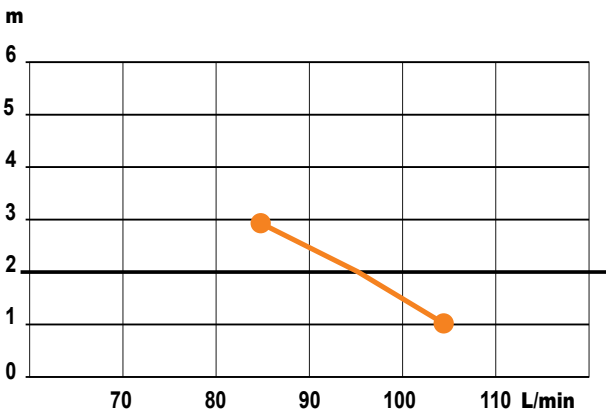

20

21

22

23

SANICOMPACT Comfort
CR15 DF

220-240 V - 50 Hz - 550 W - IP44 - ⚡

FRANCE**SOCIÉTÉ FRANÇAISE
D'ASSAINISSEMENT**

41 bis avenue Bosquet - 75007 Paris
Tél. +33 1 44 82 39 00
Fax +33 1 44 82 39 01