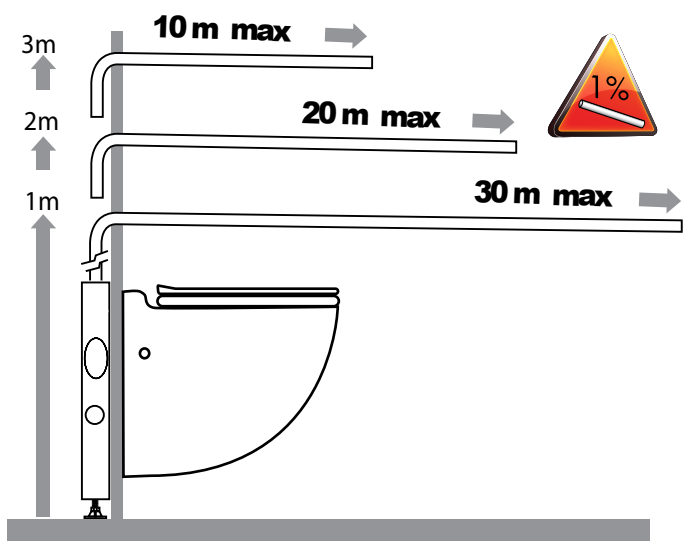

20

21

22

23

SANICOMPACT Comfort
CR15 DF

220-240 V - 50 Hz - 550 W - IP44 - ⚡

FRANCE**SOCIÉTÉ FRANÇAISE
D'ASSAINISSEMENT**

41 bis avenue Bosquet - 75007 Paris
Tél. +33 1 44 82 39 00
Fax +33 1 44 82 39 01