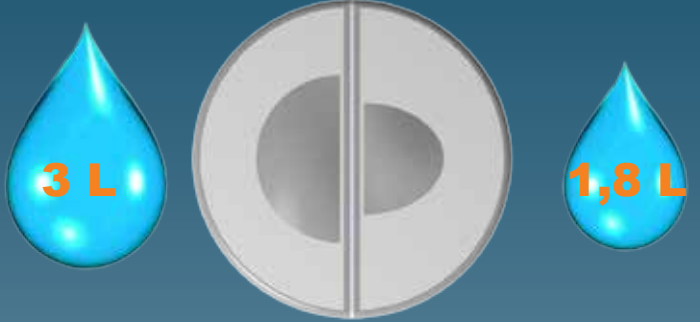

20

21

22

23

SANICOMPACT Comfort
CR15 DF

220-240 V - 50 Hz - 550 W - IP44 - ⚡

FRANCE**SOCIÉTÉ FRANÇAISE
D'ASSAINISSEMENT**

41 bis avenue Bosquet - 75007 Paris
Tél. +33 1 44 82 39 00
Fax +33 1 44 82 39 01